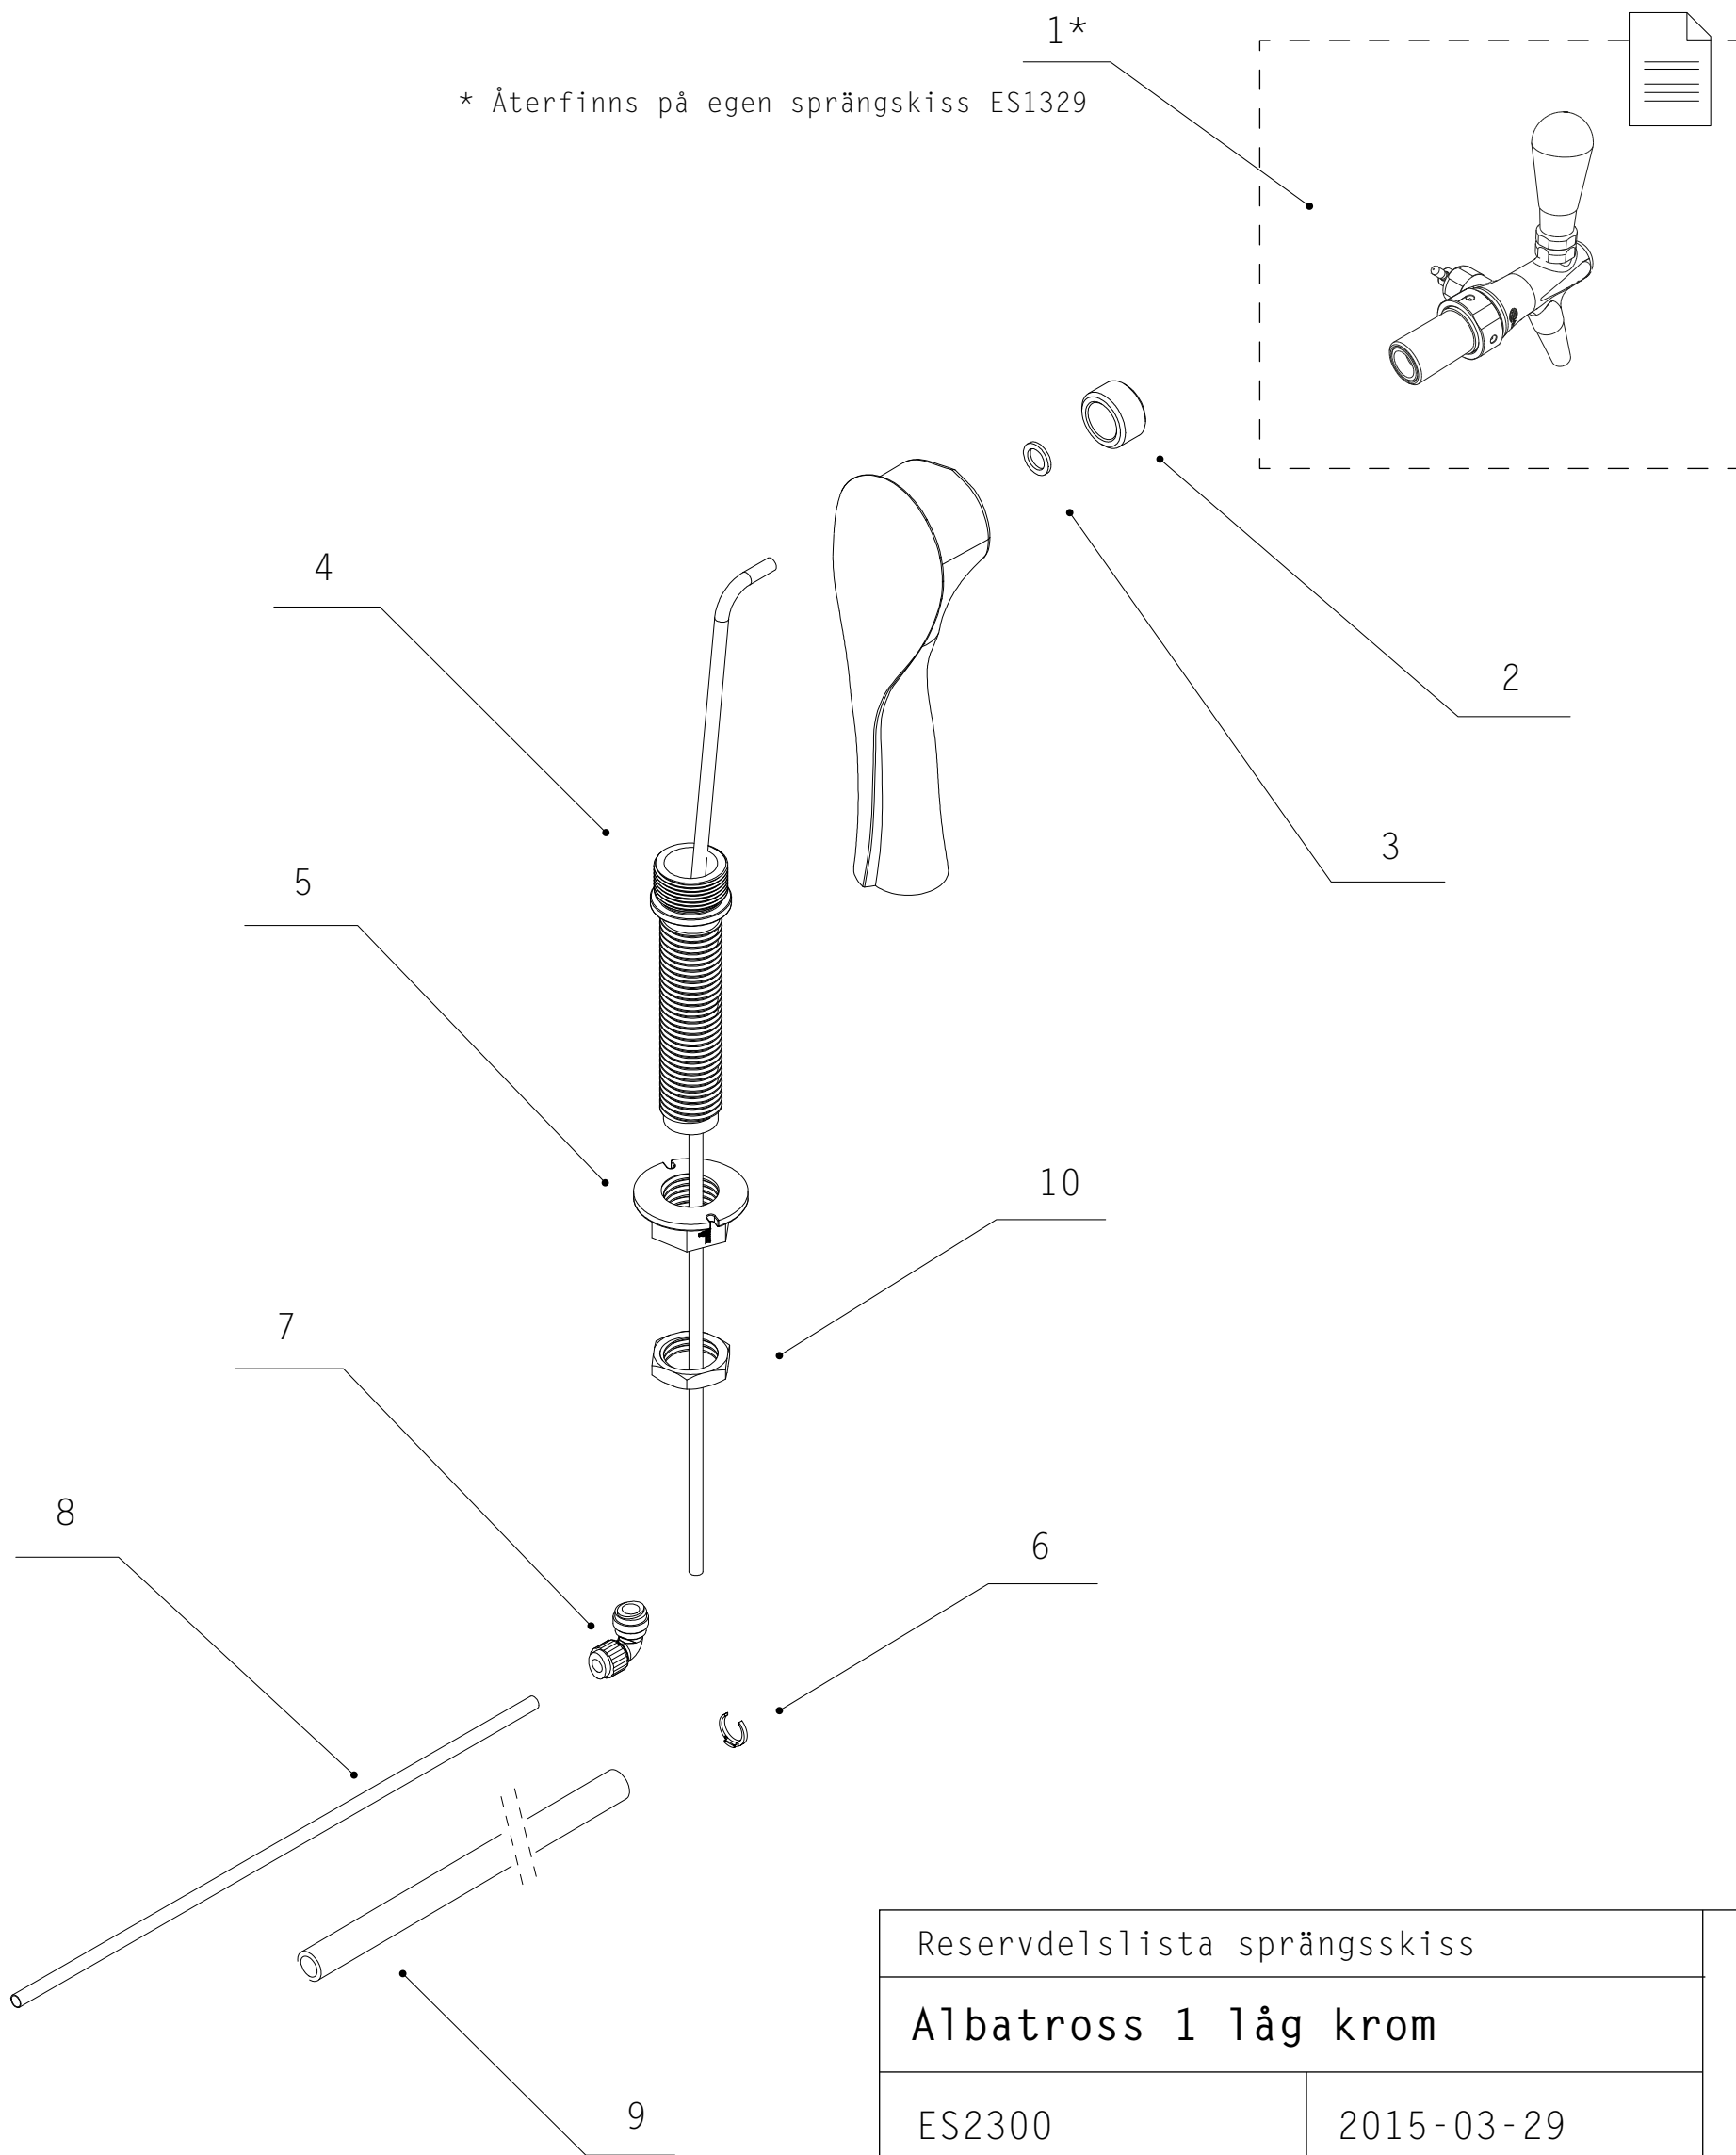

\* Återfinns på egen sprängskiss ES1329

Reservdelstilla sprängskiss			
Albatross 1 låg krom			
ES2300		2015-03-29	
v.1.2	A4	F. Friberg	
1	ES1329 Tappkran Flux Duo RF		
2	ES1138 Distansring 20 mm Duo Flux / Quix		
3	ES1019 Packning Albatrosskran Bakre Anslutningen		
4	ES1891 Gångstolpe Albatross Kranpelare		
5	ES1892 Mutter Till Gångstolpe Albatross Kranpelare		
6	ES1693 Låsclip 5/16		
7	ES1618 Vinkel hona 5/16		
8	ES1869 Slang 5/16 Blå		
9	ES1873 Glavaflex Slangisolering 06 x 10, För 5/16 & 3/8		
10	ES1894 Kontramutter till gängstolpe Albatross		