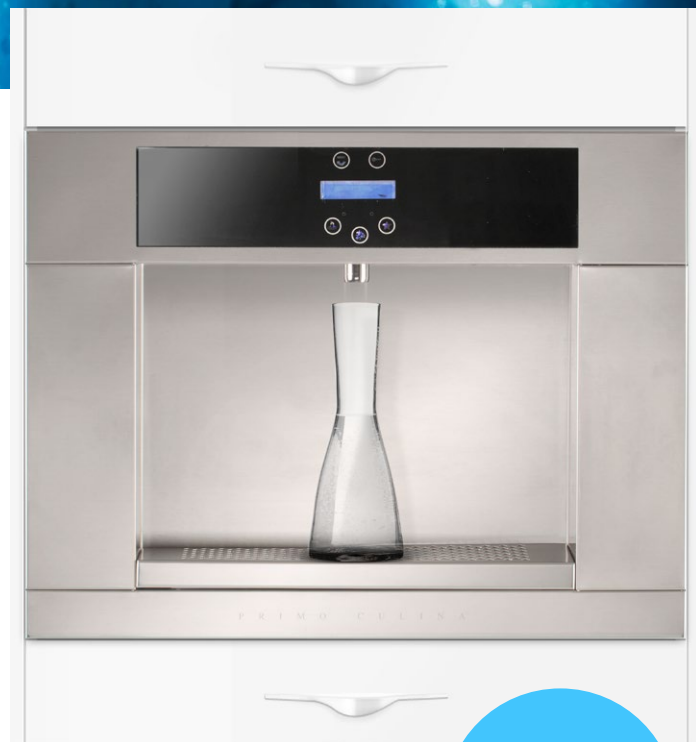

KONTORET

LOBBYN

LILLA KONFERENSEN

Inbyggnadsmodeller

Det moderna köket är under ständig förändring med trender som kommer och går. Inbyggnadssortimentet är i sin linda och vi är stolta över att vara först på marknaden med en vattenautomat för inbyggnad i högskåp.

PRIMO CULINA

Med ett sobert utförande i rostfritt stål matchar Culina ett exklusivt sortiment av inbyggnadsprodukter. Kylaren ger kallt, kolsyrat och naturellt vatten - filtrerat och förädlat från befintlig vattenledning.

Tekniska data

Kylkapacitet (max lit/tim).....	12-16
Naturellt / Kolsyrat.....	Ja / Ja
Förbrukning (w).....	150
Mått (B x H x D mm).....	595 x 460 x 402

FÖR
INBYGGNAD