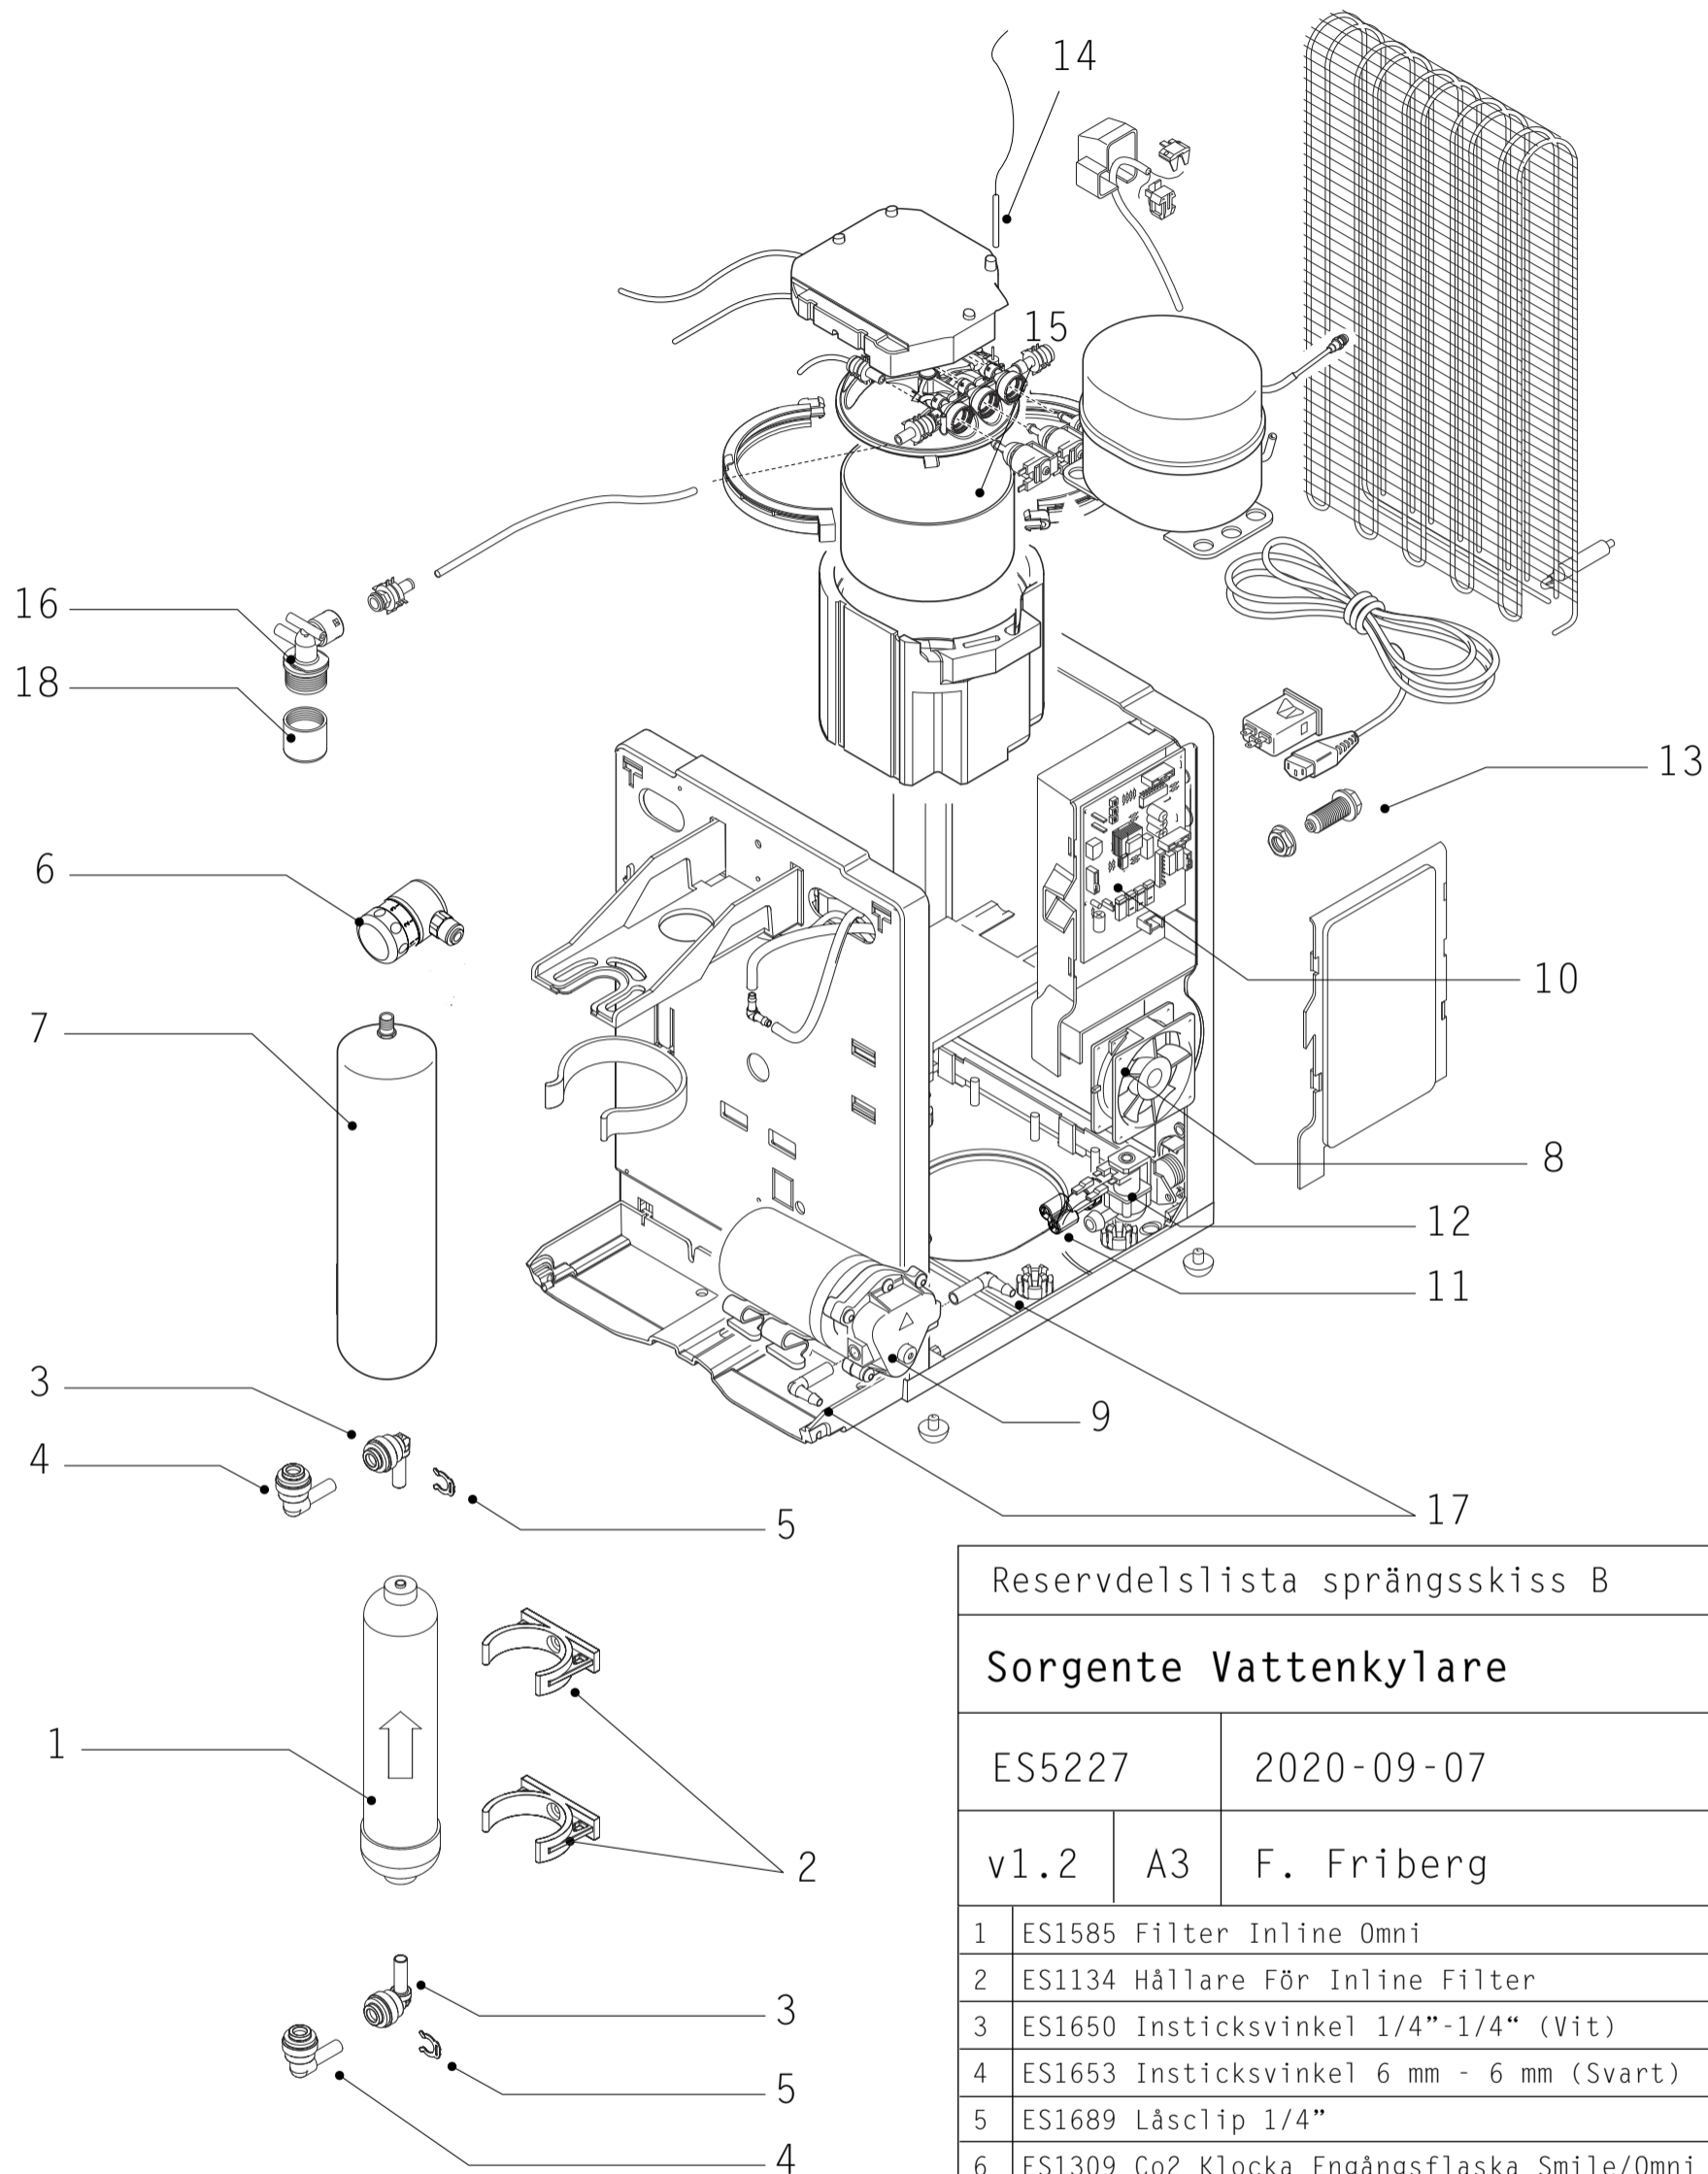

Reservdelslista sprängsskiss A			escowa
Sorgente Vattenkylare			
ES5227	2020-09-07		
v1.2	A3	F. Friberg	
1	ES1461 Displaykort Sorgente		
2	ES1981 Etikett touchpanel Sorgente		
3	ES1982 Front displaykort Sorgente		
4	ES1984 Spillbricka Sorgente		
5	ES1983 Galler Spillbricka sorgente		
6	ES1893 Kabel mellan display/mainboard		
7	ES1387 Flottör Till Smile/Omni Spillbricka		
8	ES1989 Front Till Sorgente		
9	ES1988 Sidopanel Vänster Till Sorgente		
10	ES1987 Sidopanel Höger Till Sorgente		
11	ES1986 Panel Övre Till Sorgente		

Reservdelsslita sprängsskiss B			escowa
Sorgente Vattenkylare			
ES5227	2020-09-07		
v1.2	A3	F. Friberg	
1	ES1585 Filter Inline Omni		
2	ES1134 Hållare För Inline Filter		
3	ES1650 Insticksvinkel 1/4"-1/4" (Vit)		
4	ES1653 Insticksvinkel 6 mm - 6 mm (Svart)		
5	ES1689 Låsclip 1/4"		
6	ES1309 Co2 Klocka Engångsflaska Smile/Omni		
7	9924 Kolsyra 600 Gram Engångsflaska		
8	ES1458 Fläkt Till Smile/Omni		
9	ES1465 Pump Till Smile/Omni (2010)		
10	ES1462 Mainboard Till Smile/Omni Co2/Naturell Touch		
11	ES1468 Y-Koppling Inkommande Ventil Smile Touch		
12	ES1481 Ventil Inkommande Till Smile Touch		
13	ES2232 Skottgenomgång Till Smile/Omni		
14	ES1472 Tempsensor Till Smile/Omni Touch		
15	ES1463 Ventil 5-vägs Smile/Omni 2010		
16	ES1473 Utloppspip Smile/Omni		
17	ES1973 Vinkelkoppling pump Smile/Omni		
18	ES1655 Strålsamlare neopearl		

Reservdelistsa sprängsskiss C			escowa
Sorgente Vattenkylare			
ES5227	2020-09-07		
v1.2	A3	F. Friberg	
1	ES1472 Tempsensor Till Smile/Omni Touch		
2	ES1675 O-Ring Till JG Koppling 5/16		
3	ES1474 Säkerhetsventil Smile/Omni		
4	ES1477 Snabbkoppling Orange Till Smile/Omni Touch		
5	ES1478 Snabbkoppling Vit Till Smile/Omni Touch		
6	ES1479 Snabbkoppling Blå Till Smile/Omni Touch		
7	ES1476 Snabbkoppling Lila Till Smile/Omni Touch		
8	ES1480 Snabbkoppling Grön Till Smile/Omni Touch		
9	ES1471 Backventil Till Karbonator Smile/Omni Touch		
10	ES1475 Snabbkoppling Gul Till Smile/Omni Touch		