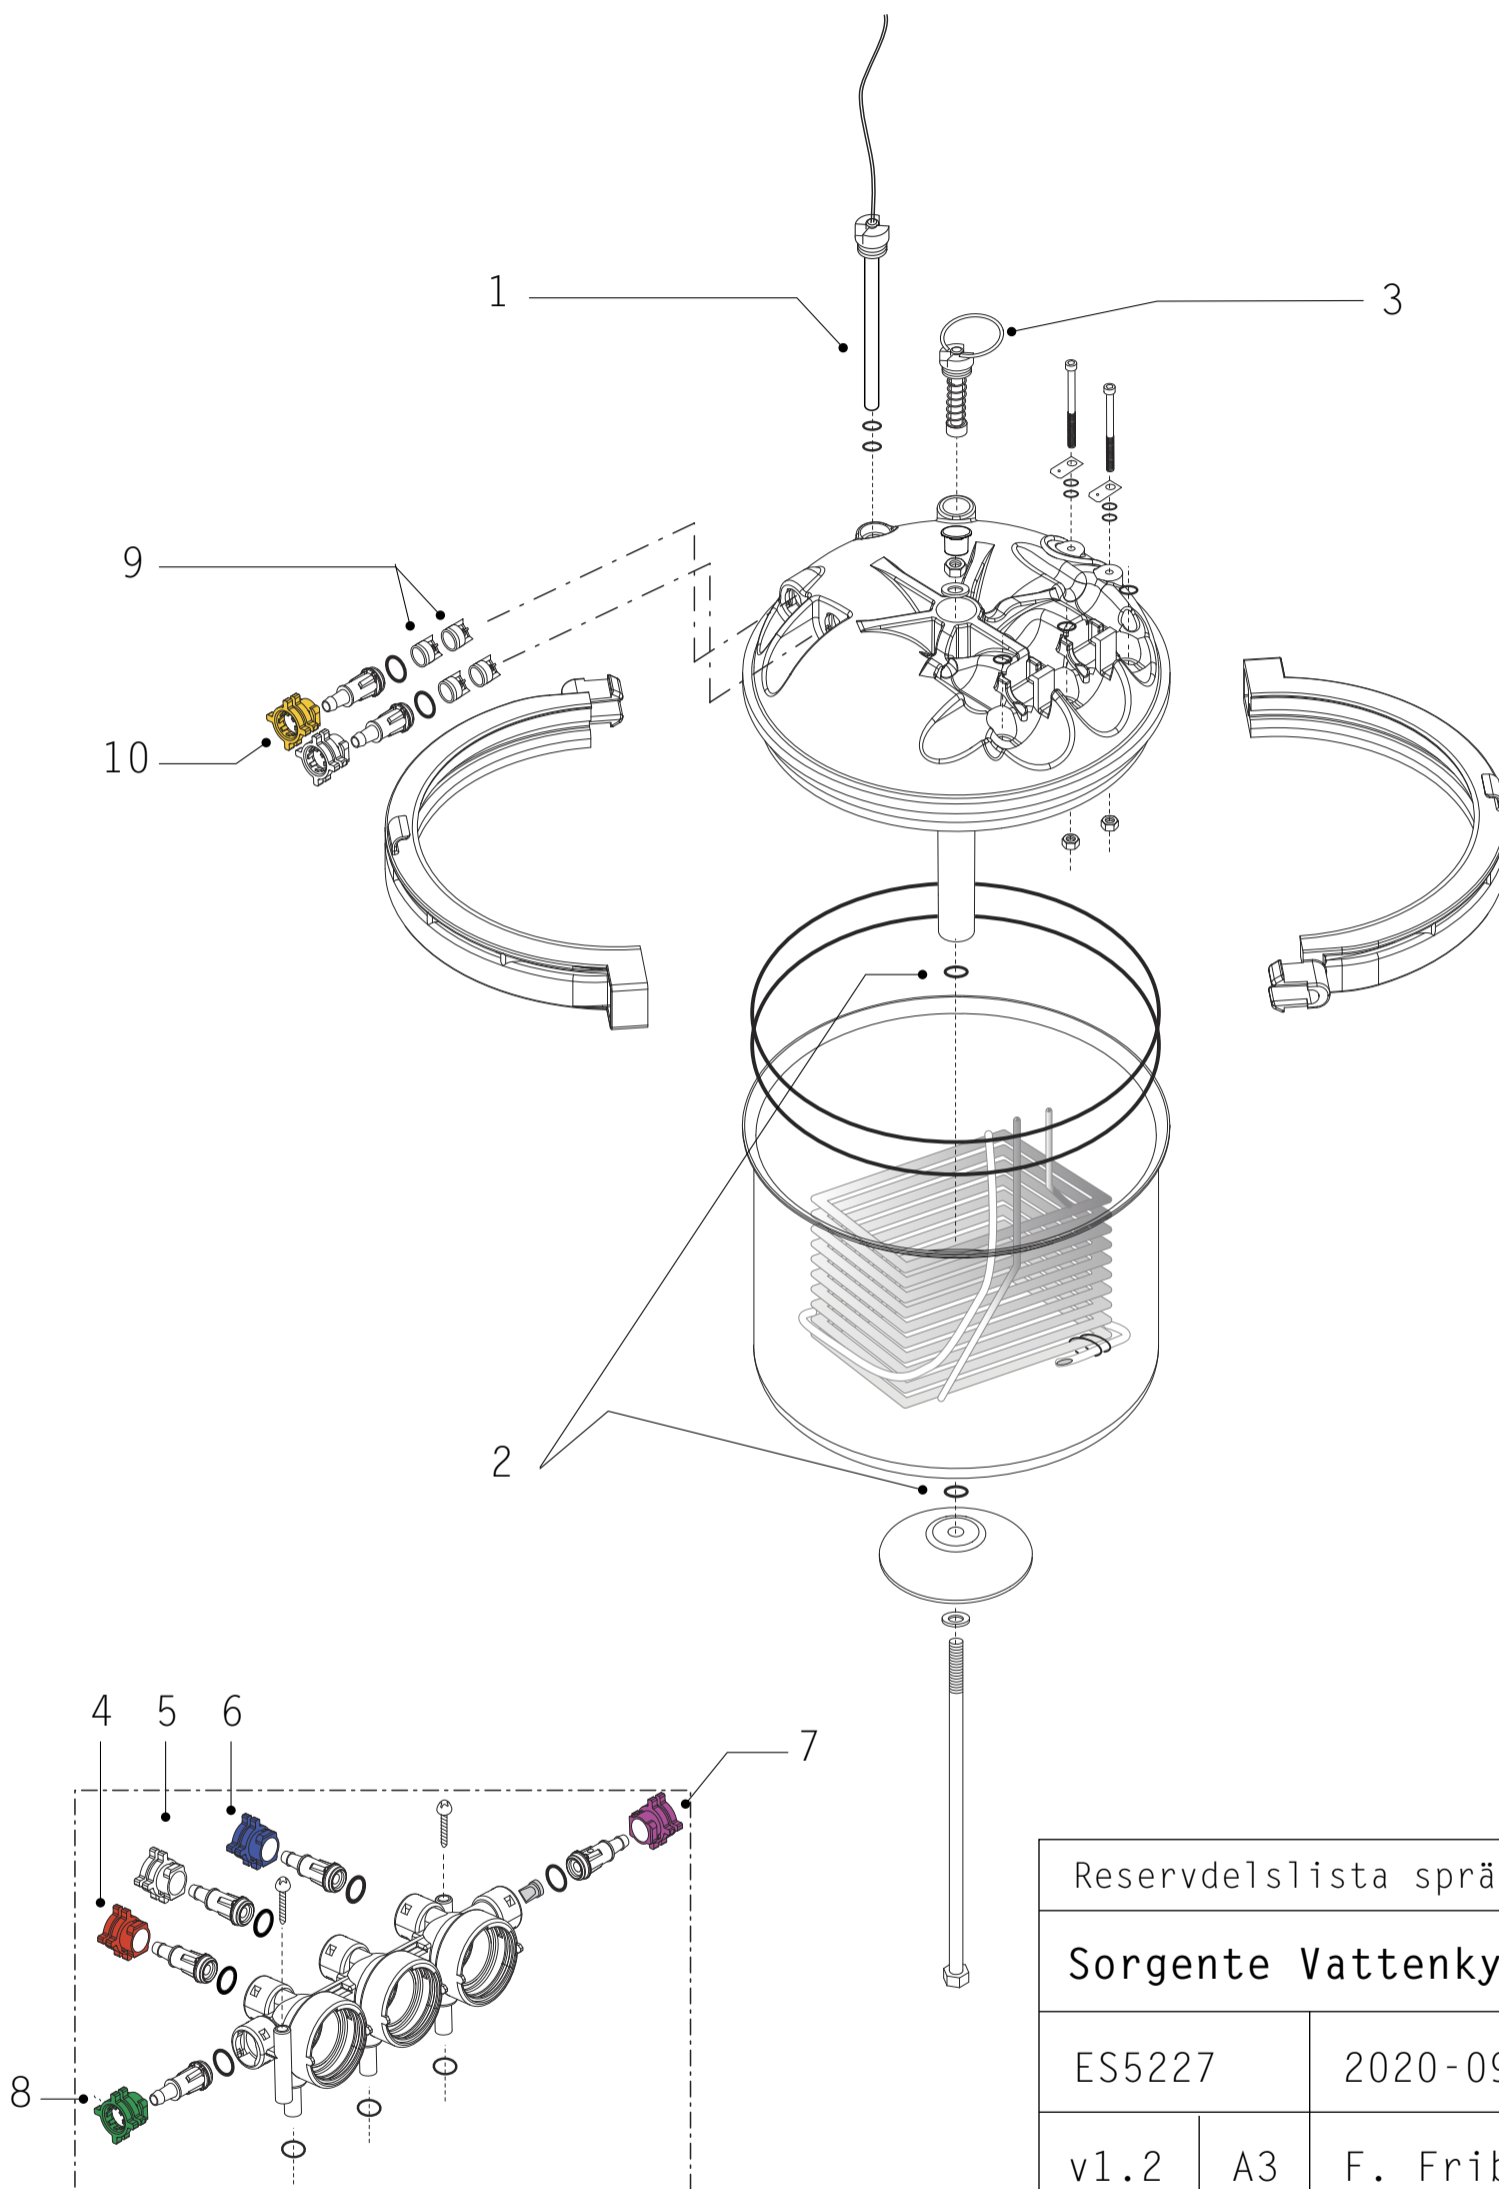

Reservdelslista sprängsskiss A			escowa
Sorgente Vattenkylare			
ES5227	2020-09-07		
v1.2	A3	F. Friberg	
1	ES1461 Displaykort Sorgente		
2	ES1981 Etikett touchpanel Sorgente		
3	ES1982 Front displaykort Sorgente		
4	ES1984 Spillbricka Sorgente		
5	ES1983 Galler Spillbricka sorgente		
6	ES1893 Kabel mellan display/mainboard		
7	ES1387 Flottör Till Smile/Omni Spillbricka		
8	ES1989 Front Till Sorgente		
9	ES1988 Sidopanel Vänster Till Sorgente		
10	ES1987 Sidopanel Höger Till Sorgente		
11	ES1986 Panel Övre Till Sorgente		

Reservdelsslita sprängsskiss B			escowa
Sorgente Vattenkylare			
ES5227	2020-09-07		
v1.2	A3	F. Friberg	
1	ES1585 Filter Inline Omni		
2	ES1134 Hållare För Inline Filter		
3	ES1650 Insticksvinkel 1/4"-1/4" (Vit)		
4	ES1653 Insticksvinkel 6 mm - 6 mm (Svart)		
5	ES1689 Låsclip 1/4"		
6	ES1309 Co2 Klocka Engångsflaska Smile/Omni		
7	9924 Kolsyra 600 Gram Engångsflaska		
8	ES1458 Fläkt Till Smile/Omni		
9	ES1465 Pump Till Smile/Omni (2010)		
10	ES1462 Mainboard Till Smile/Omni Co2/Naturell Touch		
11	ES1468 Y-Koppling Inkommande Ventil Smile Touch		
12	ES1481 Ventil Inkommande Till Smile Touch		
13	ES2232 Skottgenomgång Till Smile/Omni		
14	ES1472 Tempsensor Till Smile/Omni Touch		
15	ES1463 Ventil 5-vägs Smile/Omni 2010		
16	ES1473 Utloppspip Smile/Omni		
17	ES1973 Vinkelkoppling pump Smile/Omni		
18	ES1655 Strålsamlare neopearl		

Reservdelistsa sprängsskiss C			escowa
Sorgente Vattenkylare			
ES5227	2020-09-07		
v1.2	A3	F. Friberg	
1	ES1472 Tempsensor Till Smile/Omni Touch		
2	ES1675 O-Ring Till JG Koppling 5/16		
3	ES1474 Säkerhetsventil Smile/Omni		
4	ES1477 Snabbkoppling Orange Till Smile/Omni Touch		
5	ES1478 Snabbkoppling Vit Till Smile/Omni Touch		
6	ES1479 Snabbkoppling Blå Till Smile/Omni Touch		
7	ES1476 Snabbkoppling Lila Till Smile/Omni Touch		
8	ES1480 Snabbkoppling Grön Till Smile/Omni Touch		
9	ES1471 Backventil Till Karbonator Smile/Omni Touch		
10	ES1475 Snabbkoppling Gul Till Smile/Omni Touch		