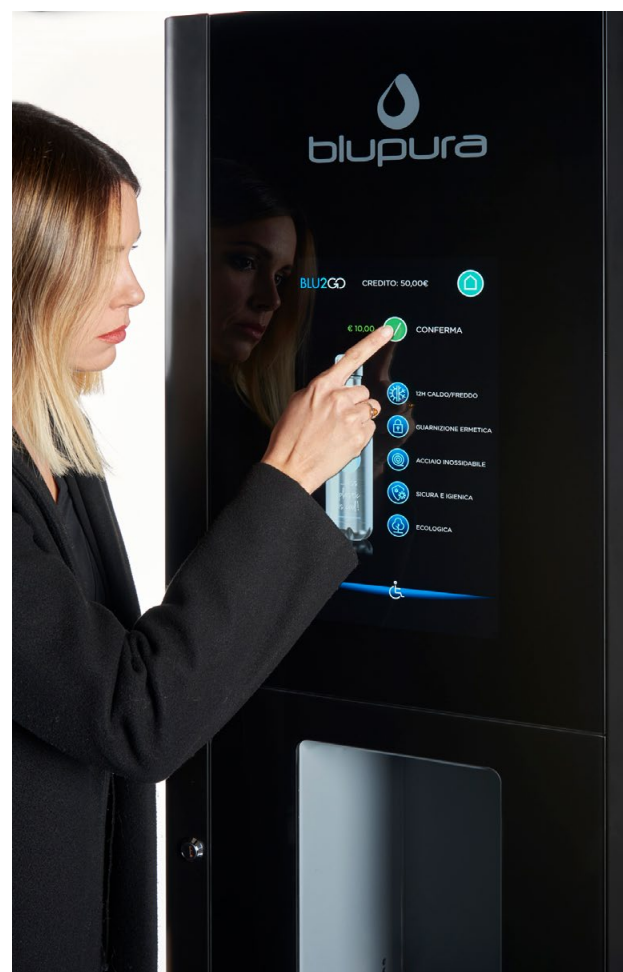

escowa

blupura

RITIRARE BOTTAGLIA

BLU2GO

Framtidens allt-i-ett-lösning

Aldrig har en vattenautomat kunnat göra så mycket

Den nya generationen av vattenautomater som är kopplade till vattenledningen. Designprisbelönta BLU2GO erbjuder fyra vattenval serverade i pappmuggar från maskinen, eller påfyllning i egna flaskor. Användarna kan även köpa en högkvalitativ termosflaska direkt ur automaten, och till och med få den flaskan (samt många andra vanliga vattenflaskor) diskad i ett separat fack.

Intuitiv och snygg kontrollpanel

Med den stora touchskärmen gör användaren enkelt sina val. En helt plan yta gör skärmen enkel att rengöra. Displayen har även en tillgänglighetsmeny längst ner, så att personer av olika längd och räckvidd enkelt kan använda automaten.

Betalsystem

Vatten, köp av flaskor, rengöring av flaskor osv. får användaren betala för, och det kan göras både med förbetalda RFID-kort och kreditkort.

Tekniska data

Vattenval	Okylt stilla, kylt stilla, kylt lätt kolsyrat, kylt kolsyrat
Kapacitet	60 l/h
Mått (BxDxH)	615 x 735 x 1850 mm
Tapphöjd	320 mm
Vikt	190 kg

Rengöring av flaskor direkt i automaten.

Displayen går att ställa in på flera språk.